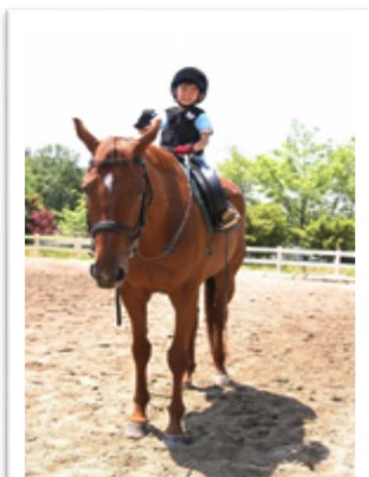

交通のご案内

電車でのアクセス	車でのご案内
新快速 約10分 JR 姫路 駅 → JR 加古川 駅 → JR 宮 駅	姫路方面から/加古川バイパス・加古川ランプで降りて直進。突き当たりでT字路を右折しバイパスをくぐり右折(看板あり)神戸方面から/第2神明を西へ、そのまま加古川バイパス・加古川西詰で降りてスグ
無料送迎有り! マイクバス発着場所 加古川駅	

ニッケ乗馬クラブクレイン加古川

〒675-0053

兵庫県加古川市米田町船頭5-4

●営業時間 AM9:00~PM6:00

●定休日 毎週火曜日・水曜午前中

~ご予約はコチラまで~

TEL.079-431-9000