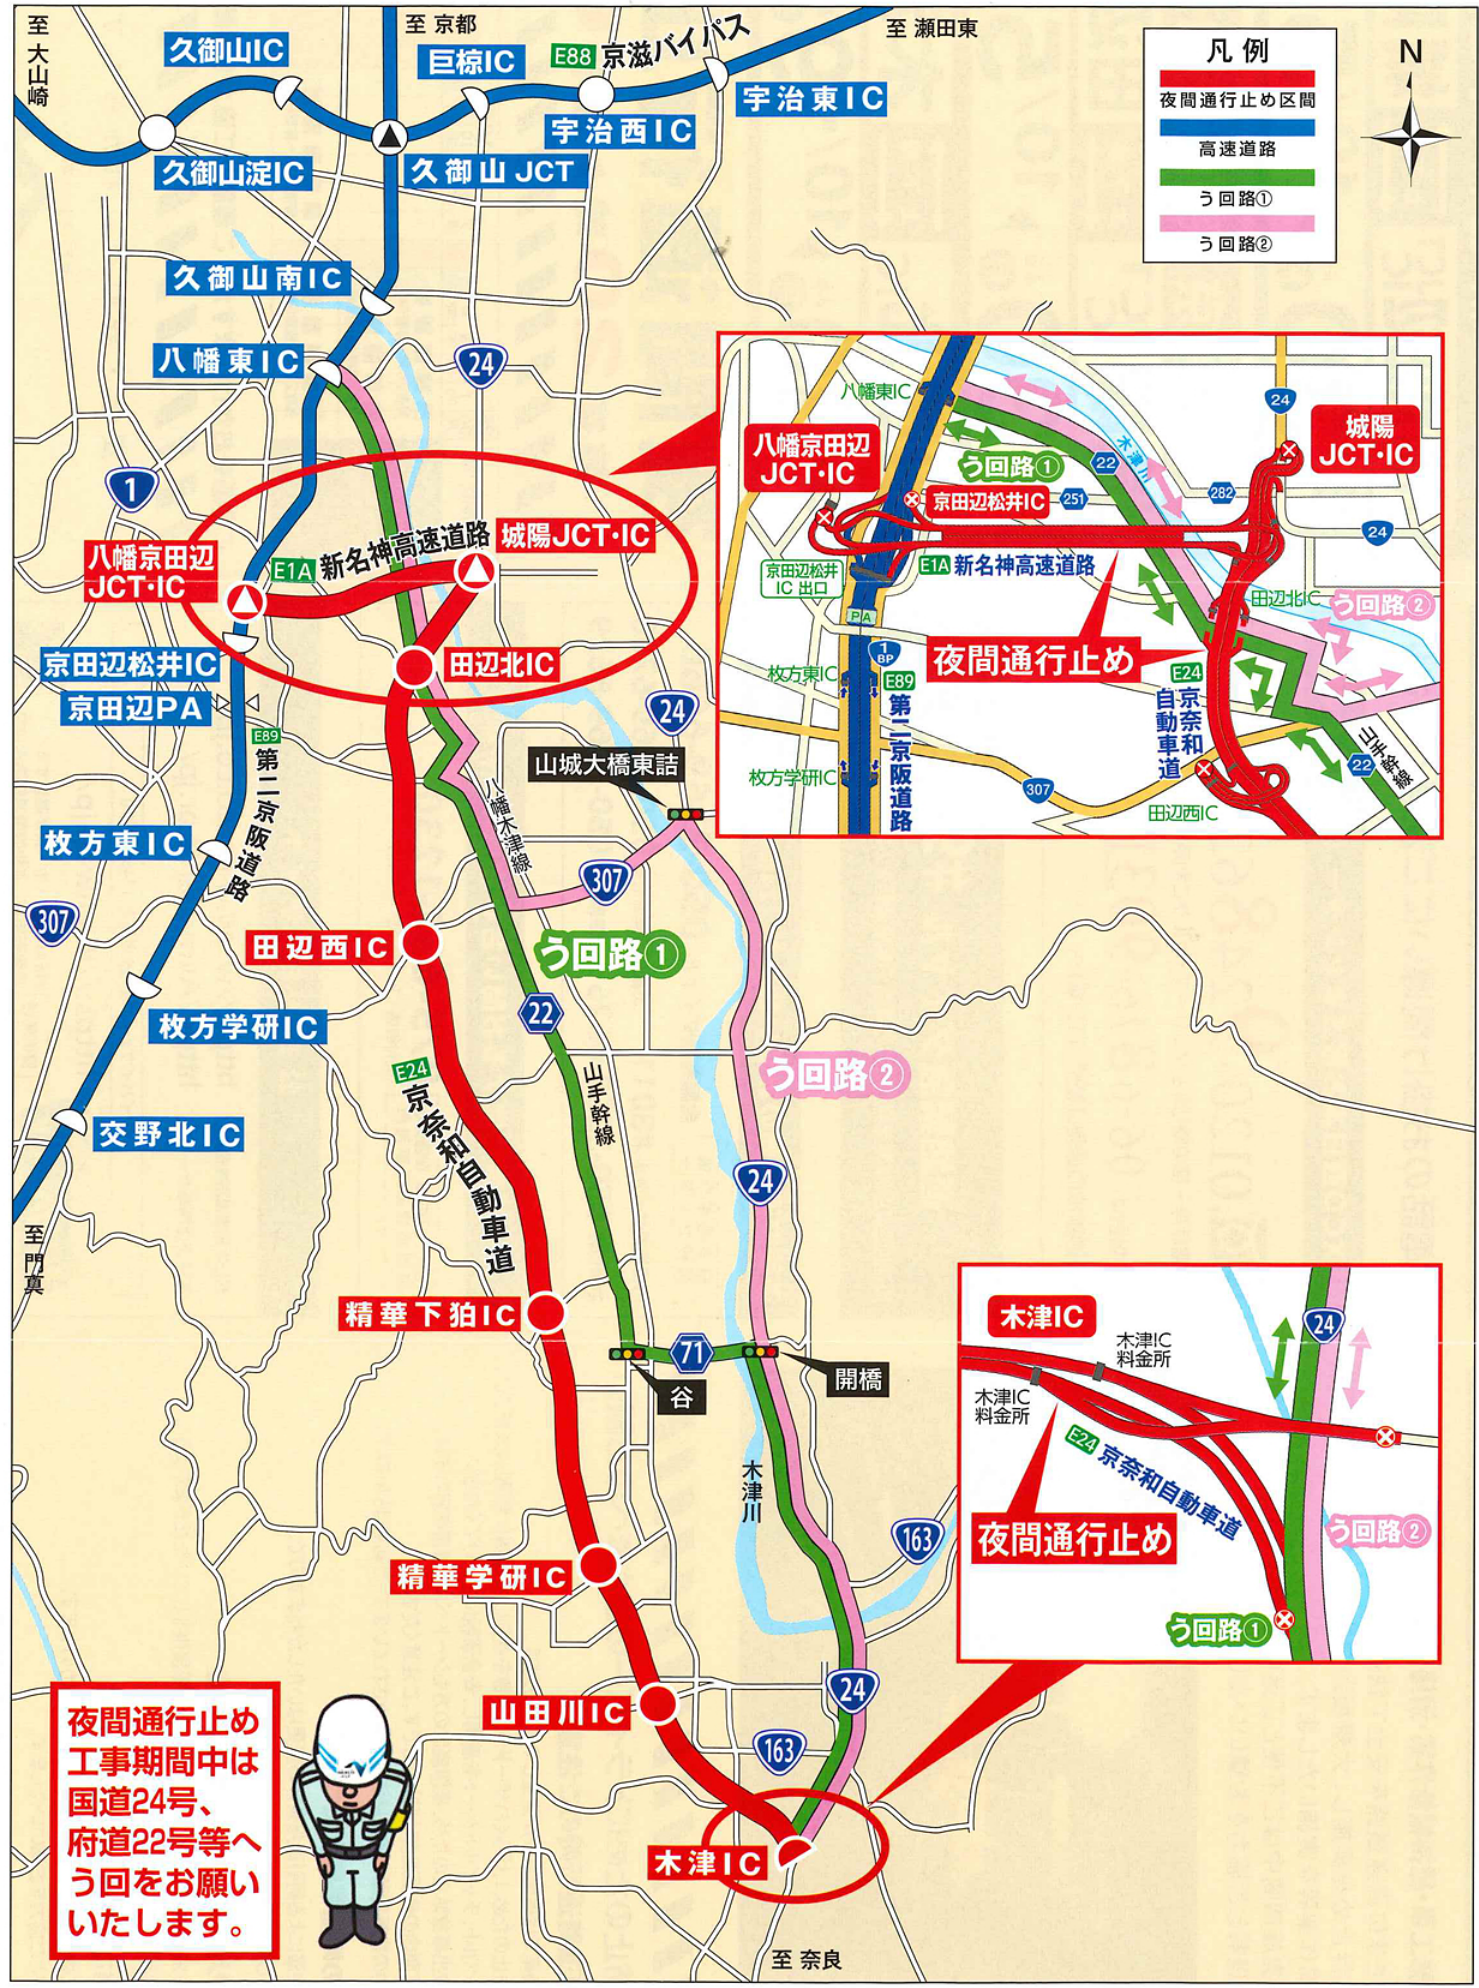

アイハイウェイ/道路交通情報 (24時間提供)

ハイウェイ交通情報サイト <https://ihighway.jp/>

提供範囲 NEXCO 西・中・東が運営する高速道路等、本州四国連絡高速道路 (※一部道路を除く)

2024年 E1A 新名神高速道路

八幡京田辺JCT IC 上下線 城陽JCT IC

9/30 月 10/5 土 5日間 雨天決行

2024年 E24 京奈和自動車道

城陽JCT IC 上下線 田辺北IC

9/30 月 10/5 土 5日間 雨天決行

田辺北IC 上下線 木津IC

9/30 月 10/19 土 14日間 土日祝除く 雨天決行

夜間通行止め

毎夜 20時 ▶ 翌朝 6時

規制区間	9月				10月																	
	30	1	2	3	4	5	6	7	8	9	10	11	12	13	14	15	16	17	18	19	20	
E1A 新名神 八幡京田辺JCT-IC ~ 城陽JCT-IC	■	■	■	■	■	■																
E24 京奈和道 城陽JCT-IC ~ 田辺北IC	■	■	■	■	■	■																
E24 京奈和道 田辺北IC ~ 木津IC																						

凡例：実施日 ■

ご迷惑をおかけしますが、ご理解とご協力をお願いいたします。

安全・安心をこれからもずっと

みち、ひと…未来へ。

2024年 E1A 新名神高速道路
 八幡京田辺JCT 上下線 城陽JCT
 9/30(土) 10/5(土)

2024年 E24 京奈和自動車道
 城陽JCT 上下線 田辺北IC 田辺北IC 上下線 木津IC
 9/30(土) 10/5(土) 9/30(土) 10/19(土)

夜間通行止め 毎夜20時
 翌朝6時