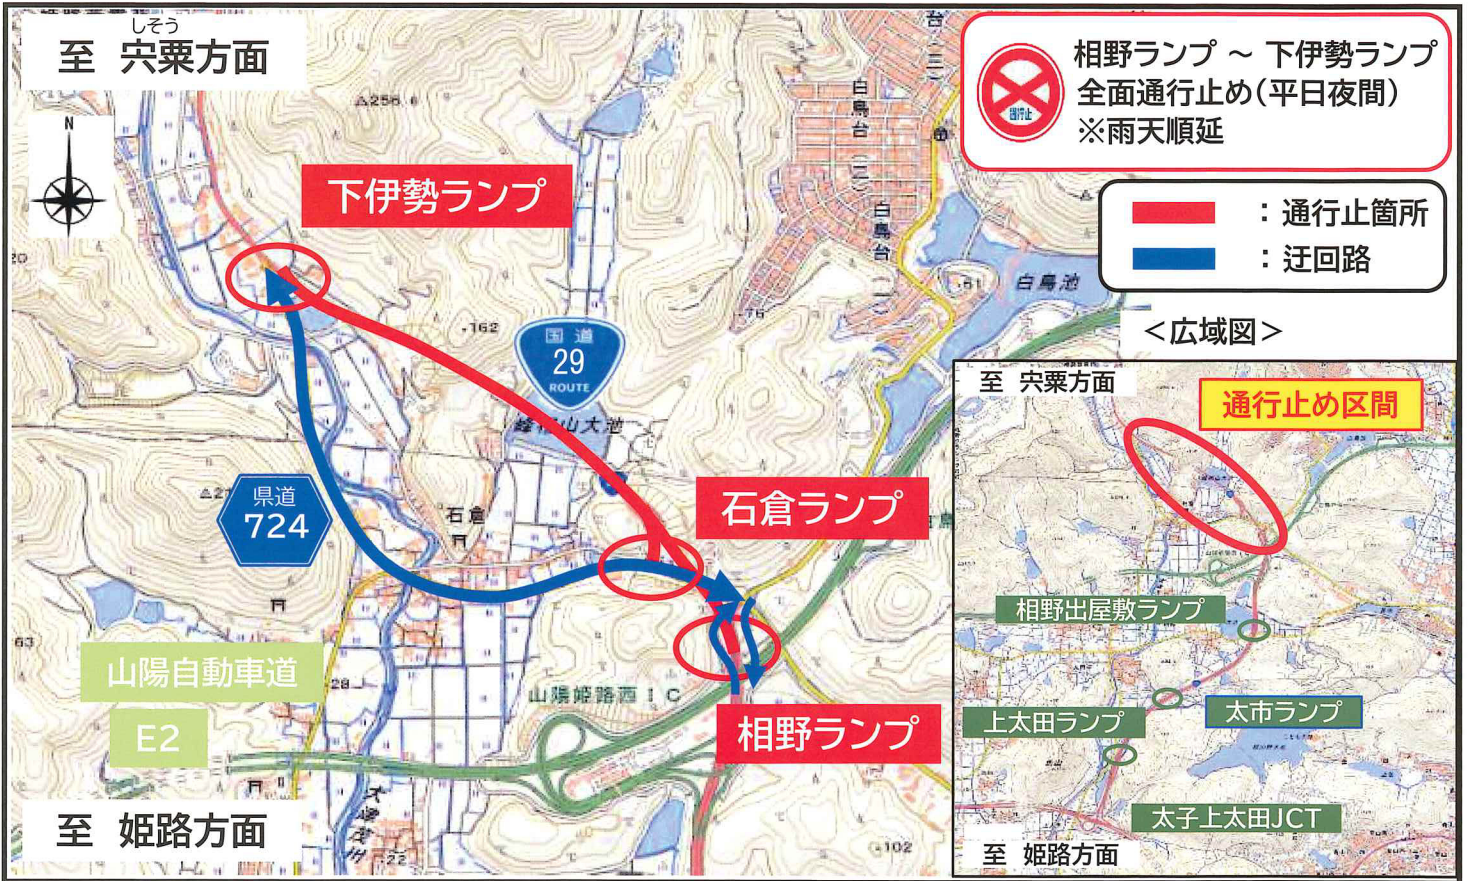

ひめじきた
国道29号 姫路北バイパス
あいの しもいせ
相野 ↔ 下伊勢間

**平日夜間
全面
通行止め**

いしくら
石倉トンネルの照明設備工事を行います

期間

令和6年 11月11日(月)～12月6日(金)
22:00～翌6:00 (土・日・祝日除く)
予備日:令和6年 12月9日(月)～12月13日(金)

工事に伴い、**姫路北バイパス 相野ランプ～下伊勢ランプ間(上下線)**の**平日夜間通行止め**を行います。
迂回路は、**県道724号**をご利用ください。

*工事が予定期間前に終了した場合、通行止めを解除する場合があります。
*規制当日は、交通誘導員等の案内に従って通行してください。
道路をご利用の皆様には大変ご迷惑をおかけしますが、ご理解とご協力をお願いします。

日	月	火	水	木	金	土
		■	■	■	■	

■ : 22:00～翌6:00通行止め

問い合わせ先
国土交通省 姫路河川国道事務所 防災課
姫路維持出張所
TEL 079-282-8508
TEL 079-254-3172